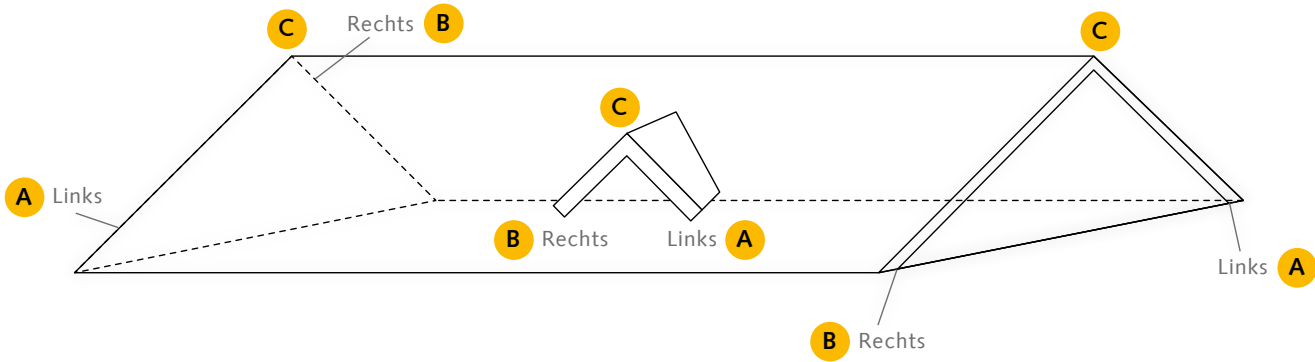

# Richtige Größe und Richtung!

### Deckhöhe

Deckhöhe Ortbrett: \_\_\_\_\_ mm

### Richtung und Größe

### Decklänge

**A** Vario-Ortgang links 950 mm \_\_\_\_\_ Stück

**B** Vario-Ortgang rechts 950 mm \_\_\_\_\_ Stück

**A** Vario-Ortgang links 450 mm \_\_\_\_\_ Stück

**B** Vario-Ortgang rechts 450 mm \_\_\_\_\_ Stück